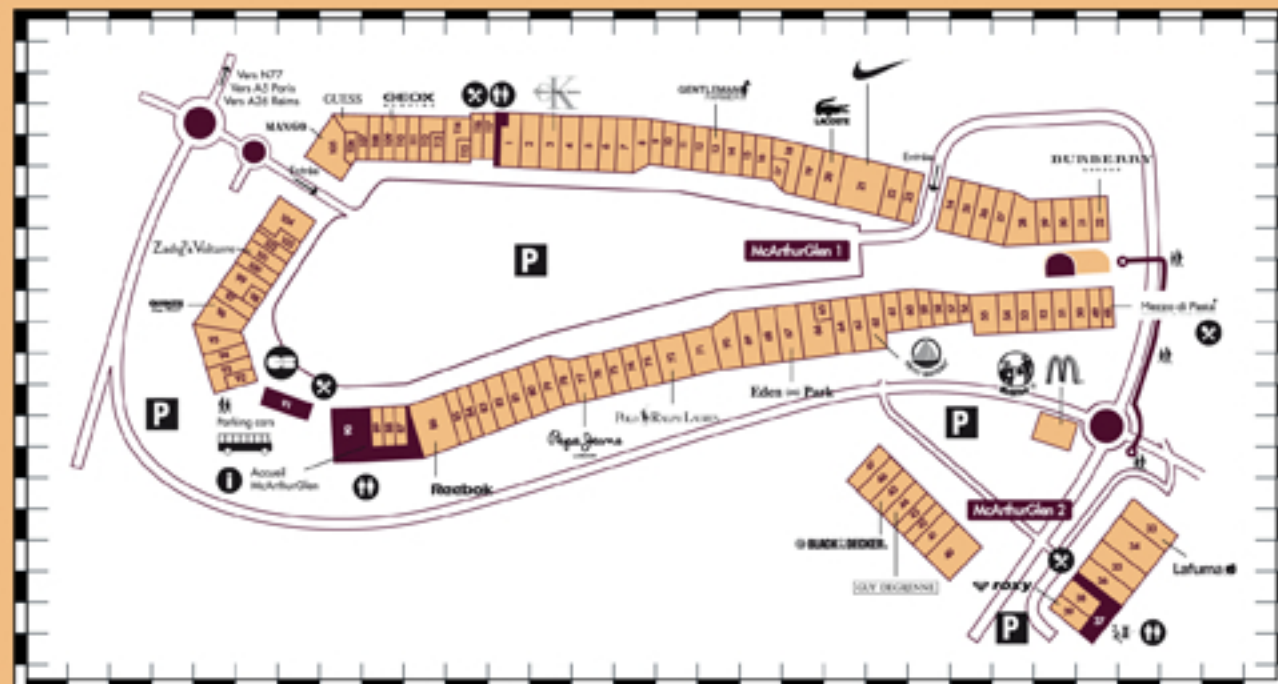

Mode enfant

BEST MOUNTAIN NOUVEAU	03 25 80 87 33	7
BURBERRY	03 25 43 38 30	32
CATIMINI	03 25 80 57 55	78
Li Giallini, Kenzo		
EDEN PARK	03 25 72 11 44	67
JACADI	03 25 72 10 15	82
JEAN BOURGET / IKKS <i>Levi, Oubou</i>	03 25 81 04 67	8
KIDS	03 25 81 09 82	6
Chloé, Burberry, DKNY, Elle, Escada, Marthé François Gibaud, Missoni, Timberland		

LACOSTE	03 25 76 49 41	20
LEE / WRANGLER <i>Outlet</i>	03 25 80 77 71	4
MEXX	03 25 81 12 06	22
NAF NAF <i>enfant, CHEVIGNON</i>	03 25 81 46 94	25
PETIT BATEAU	03 25 80 21 10	62
PETIT BOY <i>ons</i>	03 25 80 24 88	12
POLO RALPH LAUREN	03 25 83 27 90	72
QUINZE - SERGE BIANCO	03 25 42 80 93	96
ROXY / QUIKSILVER <i>enfant</i>	03 25 80 84 67	39
SERGEANT MAJOR	03 25 72 49 30	47
STOCK B <i>Gant</i>	03 25 76 14 00	66

Lingerie

CALVIN KLEIN UNDERWEAR	03 25 81 71 98	92
CANAT <i>Ella</i>	03 25 49 02 59	52
DD	03 25 81 23 03	9
DM Chantal Thomass, Playtex, Wonderbra	03 25 81 56 69	19
EMINENCE Athéna, Liabell, Privacy	03 25 80 09 55	16
OLYMPIA	03 25 80 31 35	65
ORCANTA Aubade, Crystal Thomass, Huit, Lejaby, Lise Charrel, Morgan, Passionata, Simone Pérille	03 25 41 63 07	94
WELL	03 25 72 10 09	87
WOLFORD	03 25 42 15 96	17

Chaussures & Accessoires

BEST MOUNTAIN NOUVEAU	03 25 80 87 33	7
BURBERRY	03 25 43 38 30	32
CAMPER	03 25 70 29 01	110
CLARKS	03 25 76 10 61	79
Nina, Pierre Cardin, Starlet		
COLUMBIA <i>Montrail</i>	03 25 83 19 73	83
GEOX	03 25 46 05 19	109
GUESS	03 25 70 88 42	107

JACADI Chaussures enfant	03 25 72 10 15	82
JB MARTIN Chargé, Kenzo, Un Motin d'été, Elle, Sans Intenti	03 25 43 07 16	85
KICKERS NOUVEAU	03 25 46 95 76	93
KENZO	03 25 80 45 49	55
KIRLING	03 25 41 11 21	5
LANCEL	03 25 49 46 69	59
LEE / WRANGLER <i>Outlet Lampart</i>	03 25 80 77 71	4
MARQUINERIE STOCK	03 25 83 19 60	38
MEPHISTO	03 25 80 99 46	24
MOD'8 Chaussures enfant	03 25 80 65 24	26
PALUO STORE Bata Daily, Tamaris, Aerosoles	03 25 72 10 04	10
SALAMANDER	03 25 76 93 77	15
SAMSONITE American Tourister, Timberland, Lacoste	03 25 81 02 88	84
SHOE YOU Diesel, Dr Martens, Mexx, Replay, Pepe Jeans Footwear, Converse	03 25 81 02 57	114
STOCK B <i>Gant</i>	03 25 76 14 00	66
SWAROVSKI	03 25 46 91 07	103
SWATCH	03 25 46 93 23	98
TIMBERLAND	03 25 81 47 03	71
VANS / OAKLEY	03 25 80 67 45	81

Maison & Bricolage

BLACK & DECKER	03 25 70 10 22	45
DESCAMPS Bossett, Julbo, Jardin Secret, Lacoste	03 25 80 98 78	88
GUY DEGRENNE	03 25 83 18 23	44
TRADITION DES VOSGES	03 25 76 72 79	42
VILLEROY & BOCH <i>Paloma Picasso</i>	03 25 81 45 15	41

Sportswear

AIGLE	03 25 80 43 93	95
CHEVIGNON	03 25 72 10 39	63
CALVIN KLEIN JEANS	03 25 80 17 44	3
COLUMBIA <i>Mountain Hardware</i>	03 25 83 19 73	83
EDEN PARK	03 25 72 11 44	67
GUESS	03 25 70 88 42	107
LACOSTE	03 25 76 49 41	20
LAFUMA <i>Le Chameau, Millet, Eider</i>	03 25 83 19 81	33
LEE COOPER	03 25 70 25 07	23
LEE / WRANGLER <i>Outlet Hero by Wrangler, Mowick</i>	03 25 80 77 71	4
MAT DE MISAINÉ	03 25 71 30 95	57
MISS SIXTY / ENERGIE	03 25 46 95 71	112
NIKE	03 25 76 10 40	21
PEPE JEANS	03 25 73 24 47	77
POLO RALPH LAUREN, POLO JEANS	03 25 83 27 90	72
QUIKSILVER <i>homme</i>	03 25 41 97 52	70
QUINZE - SERGE BIANCO	03 25 42 80 93	96
REPLAY <i>Factory Outlet</i>	03 25 43 23 75	104
ROXY / QUIKSILVER <i>femme/enfant</i>	03 25 80 84 67	39
STOCK B <i>Gant</i>	03 25 76 14 00	66
REEBOK	03 25 80 75 10	86
SALOMON <i>Bonfire, Julbo, Wilson</i>	03 25 46 95 49	111
TIMBERLAND	03 25 81 47 03	71
VANS / OAKLEY	03 25 80 67 45	81

Epicerie fine

LINDT - Chocolats	03 25 81 32 11	115
TERRE DE BULLES - Champagnes®	03 25 43 03 32	51

Restauration